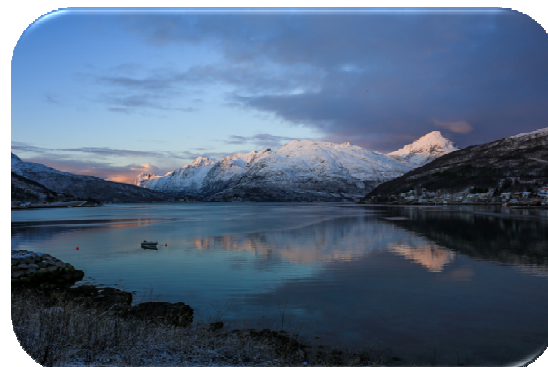

Preis pro Person:

Naturfreundemitglieder: € 1089,-

Nichtmitglieder: € 1159,-

EZ-Zuschlag: € 259,-